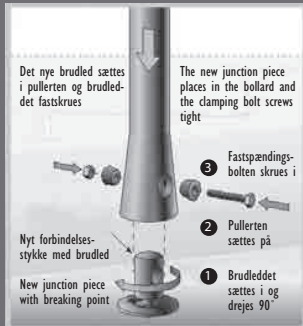

Avenue - Metropol - Limes

Pullert · Bollards

Design:
ABES

3-p TECHNOLOGY

SPECIFIKATIONER . SPECIFICATIONS

PRODUKTER . PRODUCTS

Aftagning af pullert Removal of the bollard

- 1 Clamping bolt removes
- 2 Junction piece removes from the bollard
- 3 The junction piece turns 90° and removes

Pullerten genmonteres således The bollard remounts like this

- 1 The junction piece places and turns 90°
- 2 The bollard places
- 3 The Clamping bolt screws in

Pullerterne er fremstillet i støbt aluminium. Kan pulverlakeres i standard RAL farver efter ønske eller DB 703.

De flytbare pullerter har 3p teknologi dvs. en konstruktion, som består af 3 dele. De 3 dele er dels nedstøbningsdelen, dels selve pullerten og dels et udskiftelig brudstykke, som brækker ved kraftig påkørsel, uden at nedstøbningsdelen eller pullerten bliver beskadiget. Det vil sige, at ved påkørsel er der få omkostninger til genetablering og dermed lave driftsomkostninger.

Video med 3p-funktion, gå venligst ind på www.inventarrum.dk

The bollards are made of cast aluminium. Available in powder coated in standard RAL-colours on request or DB 703.

Removable bollards with 3p- Technology. The construction consists of 3 parts. It is the ground shell, the bollard and the breakable junction piece which will break at powerful collision. The ground shell and the bollard will be undamaged. It means low cost for reestablishment and in that way low running cost.