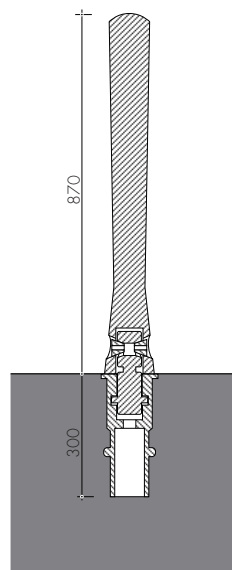

Pullerten genmonteres således The bollard remounts like this

- 1 The junction piece places and turns 90°
- 2 The bollard places
- 3 The Clamping bolt screws in

Pullerterne er fremstillet i støbt aluminium. Kan pulverlakeres i standard RAL farver efter ønske eller DB 703.

Avenue, Metropol, Limes

LIMES

METROPOL

Alle mål er angivet i mm.
Ret til ændringer forbeholdes.

All dimensions in mm.
Subject to changes.

08.2010