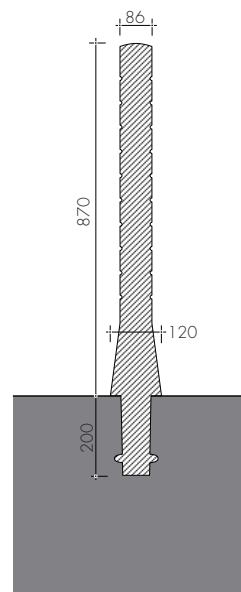

Pullerten genmonteres således The bollard remounts like this

- 1 The junction piece places and turns 90°
- 2 The bollard places
- 3 The Clamping bolt screws in

Pullerterne er fremstillet i støbt aluminium. Kan pulverlakeres i standard RAL farver efter ønske eller DB 703.

De flytbare pullerter har 3p teknologi dvs. en konstruktion, som består af 3 dele. De 3 dele er dels nedstøbningsdelen, dels selve pullerten og dels et udskiftelig brudstykke, som brækker ved kraftig påkørsel, uden at nedstøbningsdelen eller pullerten bliver beskadiget. Det vil sige, at ved påkørsel er der få omkostninger til genetablering og dermed lave driftsomkostninger.

The bollards are available as:

Avenue	Fixed
Avenue 3p	Removable
Limes	Fixed
Limes 3p	Removable
Metropol 10R	Fixed
Metropol 10R 3p	Removable
Metropol 0R	Fixed
Metropol 0R 3p	Removable
Metropol 3R	Fixed
Metropol 3R 3p	Removable

Avenue, Metropol, Limes

LIMES

METROPOL

Alle mål er angivet i mm.
Ret til ændringer forbeholdes.

All dimensions in mm.
Subject to changes.

08.2010