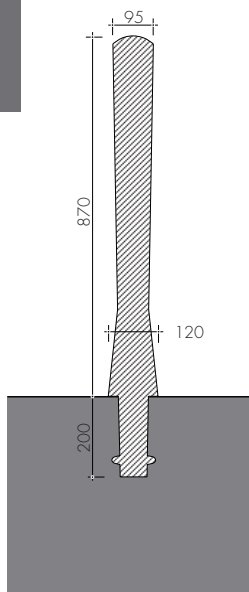

Pullerten genmonteres således The bollard remounts like this

- 1 The junction piece places and turns 90°
- 2 The bollard places
- 3 The Clamping bolt screws in

Pullerterne er fremstillet i støbt aluminium. Kan pulverlakeres i standard RAL farver efter ønske eller DB 703.

De flytbare pullerter har 3p teknologi dvs. en konstruktion, som består af 3 dele. De 3 dele er dels nedstøbningsdelen, dels selve pullerten og dels et udskiftelig brudstykke, som brækker ved kraftig påkørsel, uden at nedstøbningsdelen eller pullerten bliver beskadiget. Det vil sige, at ved påkørsel er der få omkostninger til genetablering og dermed lave driftsomkostninger.

Video med 3p-funktion, gå venligst ind på www.inventarrum.dk

The bollards are made of cast aluminium. Available in powder coated in standard RAL-colours on request or DB 703.

Removable bollards with 3p- Technology. The construction consists of 3 parts. It is the ground shell, the bollard and the breakable junction piece which will break at powerful collision. The ground shell and the bollard will be undamaged. It means low cost for reestablishment and in that way low running cost.

Avenue, Metropol, Limes

LIMES

METROPOL

Alle mål er angivet i mm.
Ret til ændringer forbeholdes.

All dimensions in mm.
Subject to changes.

08.2010