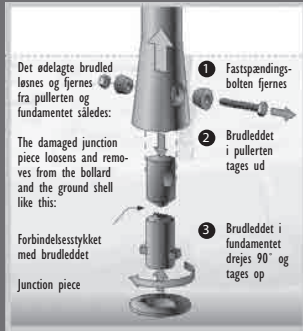

Avenue - Metropol - Limes

Pullert · Bollards

Design:
ABES

3-p TECHNOLOGY

SPECIFIKATIONER . SPECIFICATIONS

PRODUKTER . PRODUCTS

Aftagning af pullert Removal of the bollard

- 1 Clamping bolt removes
- 2 Junction piece removes from the bollard
- 3 The junction piece turns 90° and removes

Pullerten genmonteres således The bollard remounts like this

- 1 The junction piece places and turns 90°
- 2 The bollard places
- 3 The Clamping bolt screws in

Pullerterne er fremstillet i støbt aluminium. Kan pulverlakeres i standard RAL farver efter ønske eller DB 703.

De flytbare pullerter har 3p teknologi dvs. en konstruktion, som består af 3 dele. De 3 dele er dels nedstøbningsdelen, dels selve pullerten og dels et udskiftelig brudstykke, som brækker ved kraftig påkørsel, uden at nedstøbningsdelen eller pullerten bliver beskadiget. Det vil sige, at ved påkørsel er der få omkostninger til genetablering og dermed lave driftsomkostninger.

Video med 3p-funktion, gå venligst ind på www.inventarrum.dk

The bollards are made of cast aluminium. Available in powder coated in standard RAL-colours on request or DB 703.

Removable bollards with 3p- Technology. The construction consists of 3 parts. It is the ground shell, the bollard and the breakable junction piece which will break at powerful collision. The ground shell and the bollard will be undamaged. It means low cost for reestablishment and in that way low running cost.