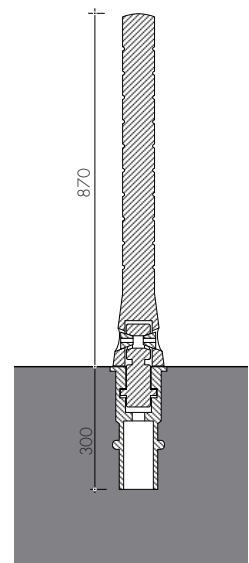

Pullerten genmonteres således The bollard remounts like this

- 1 The junction piece places and turns 90°
- 2 The bollard places
- 3 The Clamping bolt screws in

Pullerterne er fremstillet i støbt aluminium. Kan pulverlakeres i standard RAL farver efter ønske eller DB 703.

The bollards are available as:

Avenue	Fixed
Avenue 3p	Removable
Limes	Fixed
Limes 3p	Removable
Metropol 10R	Fixed
Metropol 10R 3p	Removable
Metropol 0R	Fixed
Metropol 0R 3p	Removable
Metropol 3R	Fixed
Metropol 3R 3p	Removable

Avenue, Metropol, Limes

LIMES

METROPOL

Alle mål er angivet i mm.
Ret til ændringer forbeholdes.

All dimensions in mm.
Subject to changes.

08.2010